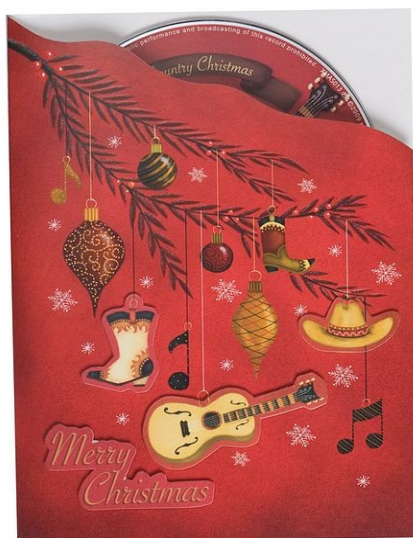

9,20 zł

Kula śnieżna "Narvik".

Rozmiar: Ø 5x6.

Minimalne zamówienie: 50 sztuk

Świąteczny kubek z łyżeczką.

11,90 zł

Kubek z łyżeczką.

Rozmiar: 11,5 x 10 cm

Waga jednostkowa: 0,41 kg.

Minimalne zamówienie: 40 sztuk

Płyta CD z 12 melodiami bożonarodzeniowymi.

12,90 zł

Płyta CD z 12 melodiami
bożonarodzeniowymi.

Rozmiar: 14x20x0,3.

Waga jednostkowa: 0,051 kg.

Minimalne zamówienie: 40 sztuk

Zestaw herbaciany 2 w 1

35,90 zł

Zestaw herbaciany 2 w 1. Wymiary: Ø16,5X14,7 cm

Waga jednostkowa: 0,68 kg.

Minimalne zamówienie: 20 sztuk

Renifer z kocem (120x100 cm)

53,90 zł

Maskotka z kocem o wymiarach 120x100 cm.